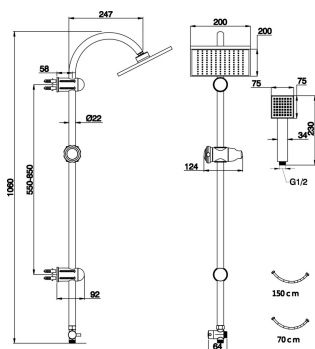

KÓD

SET031,0

NÁZEV PRODUKTU

Sprchová souprava k nástěnné sprchové nebo vanové baterii

PROVEDENÍ

chrom

OBRÁZEK

VLASTNOSTI PRODUKTU

- Šířka výrobku [mm]: 210
- Hloubka krabice [mm]: 910
- Výška krabice [mm]: 90
- Šířka krabice [mm]: 340
- Typ : pro baterie se spodním vývodem
- Provedení: chrom

TECHNICKÝ VÝKRES

SPECIFIKACE

- EAN: 8590309068792
- Intrastat: 74182000
- Hmotnost brutto [kg]: 2,45
- Výška výrobku [mm]: 1000
- Hloubka výrobku [mm]: 500