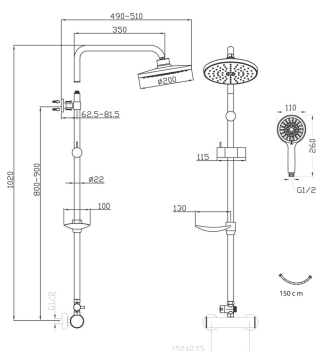

KÓD

SET030,0

NÁZEV PRODUKTU

Sprchový set k baterii se spodním vývodem chrom

PROVEDENÍ

chrom

OBRÁZEK

PIKTOGRAM

VLASTNOSTI PRODUKTU

- Počet poloh růžice : 3
- Šířka výrobku [mm]: 210
- Hloubka krabice [mm] : 910
- Výška krabice [mm] : 90
- Šířka krabice [mm] : 340
- Typ : pro baterie se spodním vývodem
- Provedení: chrom
- Počet poloh pevné sprchy : 1

TECHNICKÝ VÝKRES

SPECIFIKACE

- EAN: 8590309064688
- Hmotnost brutto [kg]: 2,349
- Výška výrobku [mm] : 1000
- Hloubka výrobku [mm]: 500