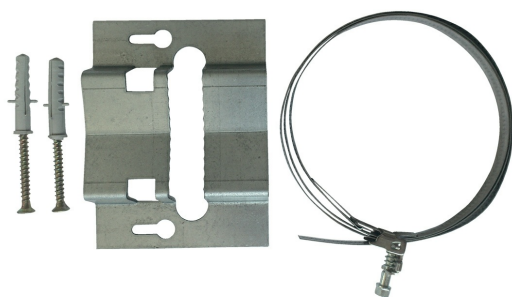

KÓD

SADAEXP

NÁZEV PRODUKTU

Mont. sada pro závěsné expanzní nádoby o průměru 60-380 mm

OBRÁZEK

VLASTNOSTI PRODUKTU

- Hloubka krabice [mm] : 170
- Výška krabice [mm] : 20
- Šířka krabice [mm] : 160
- Provedení: kov

SPECIFIKACE

- EAN: 8590309131502
- Hmotnost brutto [kg]: 0,189