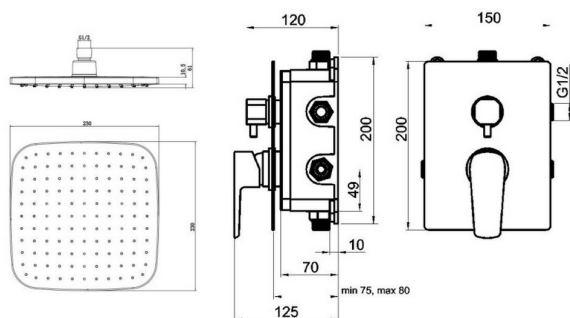

KÓD

SADA58051R,5

NÁZEV PRODUKTU

Sprchová sada podomítková ECO, černá

PROVEDENÍ

černá

OBRÁZEK

PIKTOGRAM

VLASTNOSTI PRODUKTU

- Počet poloh růžice : 3
- Hloubka krabice [mm] : 205
- Šířka krabice [mm] : 550
- Výška krabice [mm] : 300
- Provedení: černá
- Počet poloh pevné sprchy : 1
- Záruka na těsnost kartuše [rok] : 7

TECHNICKÝ VÝKRES

SPECIFIKACE

- EAN: 8590309131311
- Intrastat: 84818011
- Hmotnost brutto [kg]: 4,155