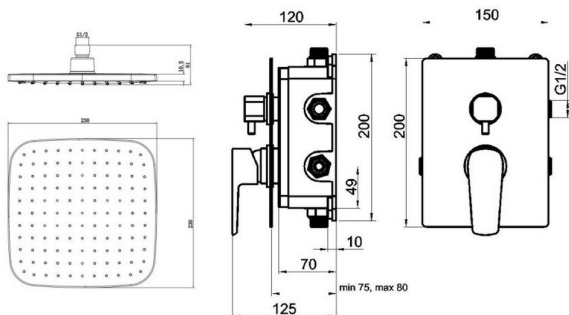

KÓD

SADA58051R,5

NÁZEV PRODUKTU

Sprchová sada podomítková ECO, černá

PROVEDENÍ

černá

OBRÁZEK

PIKTOGRAM

VLASTNOSTI PRODUKTU

- Počet poloh růžice : 3
- Hloubka krabice [mm] : 205
- Šířka krabice [mm] : 550
- Výška krabice [mm] : 300
- Provedení: černá
- Počet poloh pevné sprchy : 1
- Záruka na těsnost kartuše [rok] : 7

TECHNICKÝ VÝKRES

SPECIFIKACE

- EAN: 8590309131311
- Intrastat: 84818011
- Hmotnost brutto [kg]: 4,155