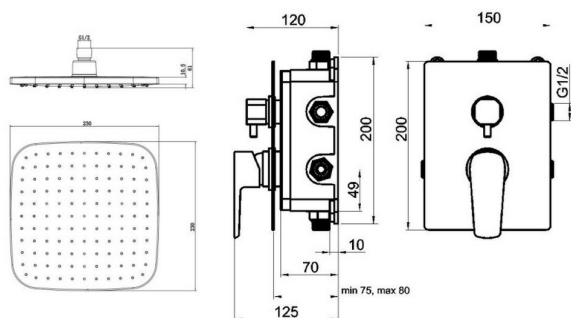

KÓD

SADA58051R,0

NÁZEV PRODUKTU

Sprchová sada podomítková ECO, chrom

PROVEDENÍ

chrom

OBRÁZEK

PIKTOGRAM

VLASTNOSTI PRODUKTU

- Počet poloh růžice : 3
- Hloubka krabice [mm] : 205
- Šířka krabice [mm] : 550
- Výška krabice [mm] : 300
- Provedení: chrom
- Počet poloh pevné sprchy : 1
- Záruka na těsnost kartuše [rok] : 7

TECHNICKÝ VÝKRES

SPECIFIKACE

- EAN: 8590309089810
- Intrastat: 84818011
- Hmotnost brutto [kg]: 4,155