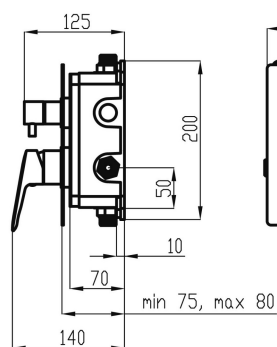

KÓD

SADA54051R,0

**NOVINKA**

NÁZEV PRODUKTU

Sprchová sada podomítková Metalia 54, chrom

PROVEDENÍ

chrom

OBRÁZEK

PIKTOGRAM

VLASTNOSTI PRODUKTU

- Počet poloh sprchové růžice: 3
- Hloubka krabice [mm]: 205
- Šířka krabice [mm]: 550
- Výška krabice [mm]: 300
- Provedení: chrom
- Typ: podomítková
- Počet poloh pevné sprchy: 1
- Průtok při dynamickém tlaku 3 bary - ruční sprcha [l/m]: 6,6
- Záruka na těsnost kartuše [rok]: 7
- Průtok při dynamickém tlaku 3 bary - pevná sprcha [l/m]: 7.8

TECHNICKÝ VÝKRES

SPECIFIKACE

- EAN: 8590309134022
- Intrastat: 84818011
- Hmotnost brutto [kg]: 5,69