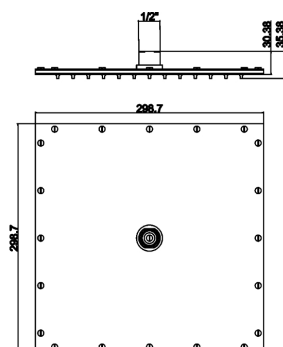

KÓD

RUPV/246,0

SÉRIE

NIAGARA

NÁZEV PRODUKTU

Pevná sprcha nerez čtverec "tropický déšť" 300 mm chrom

PROVEDENÍ

chrom

OBRÁZEK

PIKTOGRAM

VLASTNOSTI PRODUKTU

- Počet poloh pevné sprchy : 1
- Provedení: chrom

TECHNICKÝ VÝKRES

SPECIFIKACE

- EAN: 8590309046219
- Intrastat: 74182000
- Hmotnost brutto [kg]: 2,68