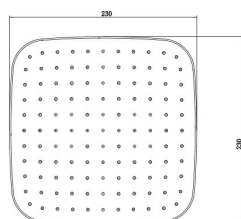

KÓD

RUP/580,5

NÁZEV PRODUKTU

Pevná sprcha 230 x 230 mm, černá

PROVEDENÍ

černá

OBRÁZEK

PIKTOGRAM

VLASTNOSTI PRODUKTU

- Šířka [mm]: 234
- Hloubka krabice [mm]: 235
- Výška krabice [mm]: 75
- Šířka krabice [mm]: 252
- Provedení: černá
- Počet poloh pevné sprchy: 1
- Průměr růžice [mm]: 230
- Průtok vody při dynamickém tlaku 3 bary [l/min]: 10.8

TECHNICKÝ VÝKRES

SPECIFIKACE

- EAN: 8590309131298
- Intrastat: 39249000
- Hmotnost brutto [kg]: 0,44
- Výška [mm]: 60
- Hloubka [mm]: 234