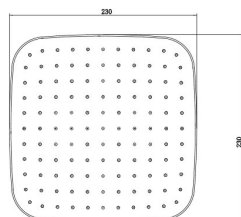

KÓD

RUP/580,5

NÁZEV PRODUKTU

Pevná sprcha 230 x 230 mm, černá

OBRÁZEK

PIKTOGRAM

VLASTNOSTI PRODUKTU

- Šířka výrobku [mm]: 234
- Hloubka krabice [mm]: 235
- Výška krabice [mm]: 75
- Šířka krabice [mm]: 252
- Provedení: černá
- Počet poloh pevné sprchy : 1
- Průměr růžice [mm]: 230

TECHNICKÝ VÝKRES

SPECIFIKACE

- EAN: 8590309131298
- Intrastat: 73249000
- Hmotnost brutto [kg]: 0,439
- Výška výrobku [mm]: 60
- Hloubka výrobku [mm]: 234