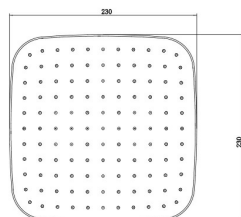

KÓD

RUP/580,0

NÁZEV PRODUKTU

Pevná sprcha, chrom

PROVEDENÍ

chrom

OBRÁZEK

PIKTOGRAM

VLASTNOSTI PRODUKTU

- Hloubka krabice [mm] : 235
- Šířka výrobku [mm]: 234
- Výška krabice [mm] : 75
- Šířka krabice [mm] : 252
- Počet poloh pevné sprchy : 1
- Provedení: chrom
- Průměr růžice [mm] : 230

TECHNICKÝ VÝKRES

SPECIFIKACE

- EAN: 8590309087113
- Intrastat: 73249000
- Výška výrobku [mm] : 60
- Hloubka výrobku [mm]: 234