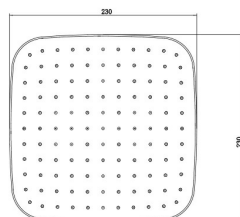

KÓD

RUP/580,0

NÁZEV PRODUKTU

Pevná sprcha, chrom

PROVEDENÍ

chrom

OBRÁZEK

PIKTOGRAM

VLASTNOSTI PRODUKTU

- Hloubka krabice [mm] : 235
- Šířka výrobku [mm]: 234
- Výška krabice [mm] : 75
- Šířka krabice [mm] : 252
- Počet poloh pevné sprchy : 1
- Provedení: chrom
- Průměr růžice [mm] : 230

TECHNICKÝ VÝKRES

SPECIFIKACE

- EAN: 8590309087113
- Intrastat: 73249000
- Výška výrobku [mm] : 60
- Hloubka výrobku [mm]: 234