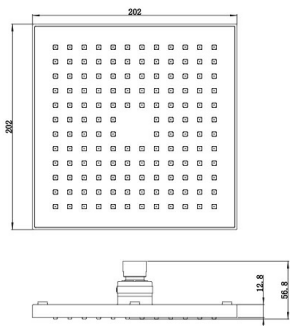

KÓD

RUP/220,0

NÁZEV PRODUKTU

Pevná sprcha 200 x 200 mm chrom

PROVEDENÍ

chrom

OBRÁZEK

PIKTOGRAM

VLASTNOSTI PRODUKTU

- Provedení: chrom
- Počet poloh pevné sprchy : 1

TECHNICKÝ VÝKRES

SPECIFIKACE

- EAN: 8590309046608
- Intrastat: 74182000
- Hmotnost brutto [kg]: 0,655