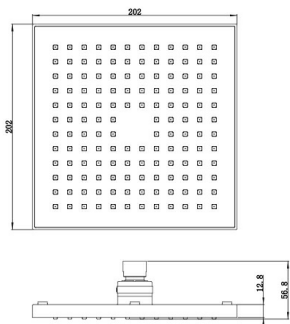

KÓD

RUP/220,0

NÁZEV PRODUKTU

Pevná sprcha 200 x 200 mm chrom

PROVEDENÍ

chrom

OBRÁZEK

PIKTOGRAM

VLASTNOSTI PRODUKTU

- Provedení: chrom
- Počet poloh pevné sprchy : 1

TECHNICKÝ VÝKRES

SPECIFIKACE

- EAN: 8590309046608
- Intrastat: 74182000
- Hmotnost brutto [kg]: 0,655