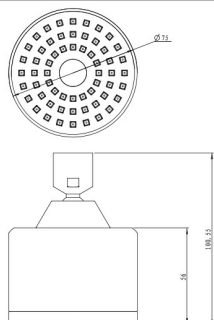

KÓD

RUP/141,0

NÁZEV PRODUKTU

Pevná sprcha průměr 75 mm chrom

PROVEDENÍ

chrom

OBRÁZEK

PIKTOGRAM

VLASTNOSTI PRODUKTU

- Hloubka krabice [mm] : 110
- Šířka výrobku [mm]: 155
- Výška krabice [mm] : 225
- Šířka krabice [mm] : 155
- Počet poloh pevné sprchy : 1
- Provedení: chrom
- Průměr růžice [mm] : 75

TECHNICKÝ VÝKRES

SPECIFIKACE

- EAN: 8590309117209
- Intrastat: 74182000
- Hmotnost brutto [kg]: 0,282
- Výška výrobku [mm] : 225
- Hloubka výrobku [mm]: 110