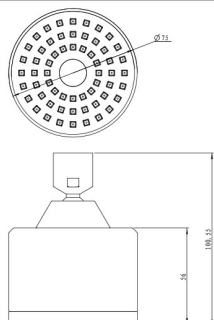

KÓD

RUP/141,0

NÁZEV PRODUKTU

Pevná sprcha průměr 75 mm chrom

PROVEDENÍ

chrom

OBRÁZEK

PIKTOGRAM

VLASTNOSTI PRODUKTU

- Hloubka krabice [mm]: 110
- Šířka výrobku [mm]: 155
- Výška krabice [mm]: 225
- Šířka krabice [mm]: 155
- Počet poloh pevné sprchy: 1
- Provedení: chrom
- Průměr rúžice [mm]: 75

TECHNICKÝ VÝKRES

SPECIFIKACE

- EAN: 8590309117209
- Intrastat: 74182000
- Hmotnost brutto [kg]: 0,282
- Výška výrobku [mm]: 225
- Hloubka výrobku [mm]: 110