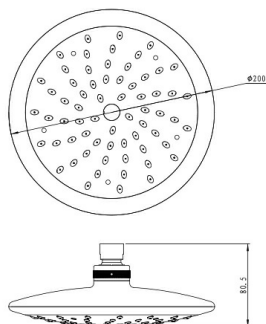

KÓD

RUP/137,0

NÁZEV PRODUKTU

Pevná sprcha průměr 200 mm chrom

PROVEDENÍ

chrom

OBRÁZEK

PIKTOGRAM

VLASTNOSTI PRODUKTU

- Šířka výrobku [mm]: 207
- Hloubka krabice [mm]: 90
- Výška krabice [mm]: 205
- Šířka krabice [mm]: 207
- Provedení: chrom
- Počet poloh pevné sprchy : 1
- Průměr růžice [mm]: 200

TECHNICKÝ VÝKRES

SPECIFIKACE

- EAN: 8590309117186
- Intrastat: 74182000
- Hmotnost brutto [kg]: 0,528
- Výška výrobku [mm]: 205
- Hloubka výrobku [mm]: 90