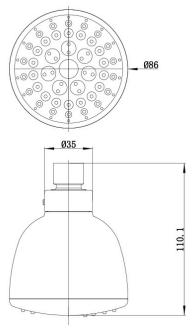

KÓD

RUP/124,0

NÁZEV PRODUKTU

Pevná sprcha průměr 86 mm chrom

PROVEDENÍ

chrom

OBRÁZEK

PIKTOGRAM

VLASTNOSTI PRODUKTU

- Hloubka krabice [mm] : 110
- Šířka výrobku [mm]: 152
- Výška krabice [mm] : 222
- Šířka krabice [mm] : 152
- Počet poloh pevné sprchy : 1
- Provedení: chrom

TECHNICKÝ VÝKRES

SPECIFIKACE

- EAN: 8590309117216
- Intrastat: 74182000
- Hmotnost brutto [kg]: 0,3
- Výška výrobku [mm] : 222
- Hloubka výrobku [mm]: 110