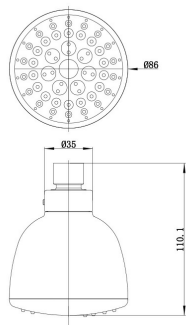

KÓD

RUP/124,0

NÁZEV PRODUKTU

Pevná sprcha průměr 86 mm chrom

PROVEDENÍ

chrom

OBRÁZEK

PIKTOGRAM

VLASTNOSTI PRODUKTU

- Hloubka krabice [mm] : 110
- Šířka výrobku [mm] : 152
- Výška krabice [mm] : 222
- Šířka krabice [mm] : 152
- Počet poloh pevné sprchy : 1
- Provedení: chrom

TECHNICKÝ VÝKRES

SPECIFIKACE

- EAN: 8590309117216
- Intrastat: 74182000
- Hmotnost brutto [kg]: 0,3
- Výška výrobku [mm] : 222
- Hloubka výrobku [mm]: 110