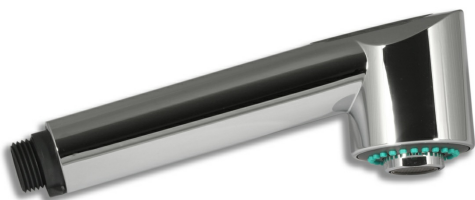

KÓD

RU/17081,0

NÁZEV PRODUKTU

Růžice k teleskopické baterii chrom

PROVEDENÍ

chrom

OBRÁZEK

PIKTOGRAM

VLASTNOSTI PRODUKTU

- Počet poloh růžice : 1
- Provedení: chrom

SPECIFIKACE

- EAN: 8590309118701
- Hmotnost brutto [kg]: 0,1