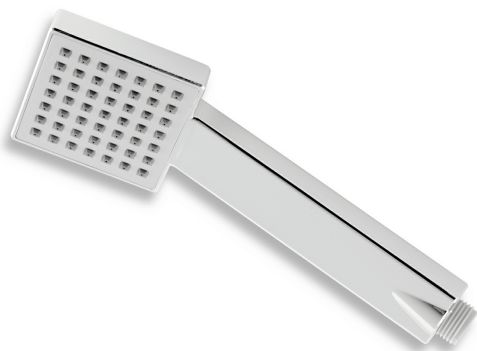

KÓD

**RU/130,0**

NÁZEV PRODUKTU

Sprchová růžice 1-polohová

PROVEDENÍ

chrom

OBRÁZEK

PIKTOGRAM

VLASTNOSTI PRODUKTU

- Počet poloh růžice : 1
- Šířka výrobku [mm]: 75
- Hloubka krabice [mm] : 42
- Šířka krabice [mm] : 80
- Provedení: chrom
- Výška krabice [mm] : 250
- Průměr růžice [mm] : 75 x 75

SPECIFIKACE