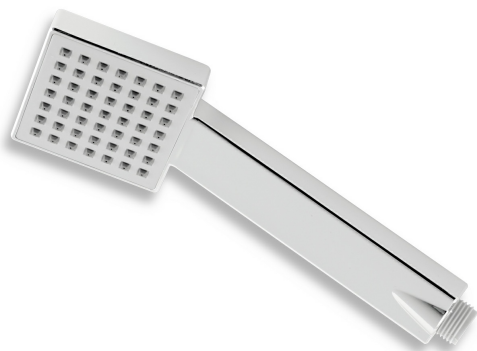

KÓD

RU/130,0

NÁZEV PRODUKTU

Sprchová růžice 1-polohová

PROVEDENÍ

chrom

OBRÁZEK

PIKTOGRAM

VLASTNOSTI PRODUKTU

- Počet poloh růžice : 1
- Šířka výrobku [mm]: 75
- Hloubka krabice [mm] : 42
- Šířka krabice [mm] : 80
- Provedení: chrom
- Výška krabice [mm] : 250
- Průměr růžice [mm] : 75 x 75

SPECIFIKACE