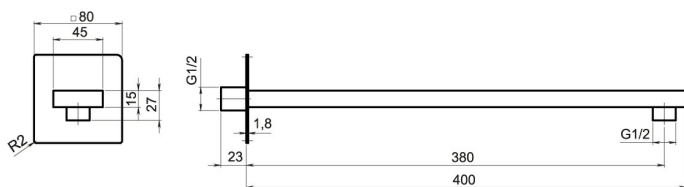

KÓD

RAM405,5

NÁZEV PRODUKTU

Rameno pevné sprchy hranaté ze stěny 400 mm, černá

PROVEDENÍ

matná černá

OBRÁZEK

VLASTNOSTI PRODUKTU

- Šířka výrobku [mm]: 80
- Hloubka krabice [mm]: 95
- Výška krabice [mm]: 460
- Šířka krabice [mm]: 95
- Provedení: černá mat

TECHNICKÝ VÝKRES

SPECIFIKACE

- EAN: 8590309095682
- Intrastat: 74182000
- Hmotnost brutto [kg]: 0,726
- Výška výrobku [mm]: 80
- Hloubka výrobku [mm]: 400