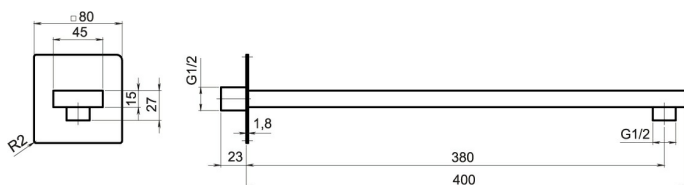

KÓD

RAM405,5

NÁZEV PRODUKTU

Rameno pevné sprchy hranaté ze stěny 400 mm, černá

PROVEDENÍ

matná černá

OBRÁZEK

VLASTNOSTI PRODUKTU

- Šířka výrobku [mm]: 80
- Hloubka krabice [mm]: 95
- Výška krabice [mm]: 460
- Šířka krabice [mm]: 95
- Provedení: černá mat

TECHNICKÝ VÝKRES

SPECIFIKACE

- EAN: 8590309095682
- Intrastat: 74182000
- Hmotnost brutto [kg]: 0,726
- Výška výrobku [mm]: 80
- Hloubka výrobku [mm]: 400