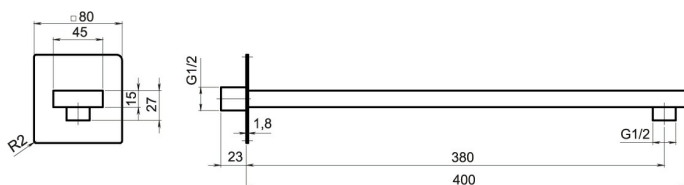

KÓD

RAM405,5

NÁZEV PRODUKTU

Rameno pevné sprchy hranaté ze stěny 400 mm, černá

OBRÁZEK

VLASTNOSTI PRODUKTU

- Šířka výrobku [mm]: 80
- Hloubka krabice [mm]: 95
- Výška krabice [mm]: 460
- Šířka krabice [mm]: 95
- Provedení: černá mat

TECHNICKÝ VÝKRES

SPECIFIKACE

- EAN: 8590309095682
- Intrastat: 74182000
- Hmotnost brutto [kg]: 0,726
- Výška výrobku [mm]: 80
- Hloubka výrobku [mm]: 400