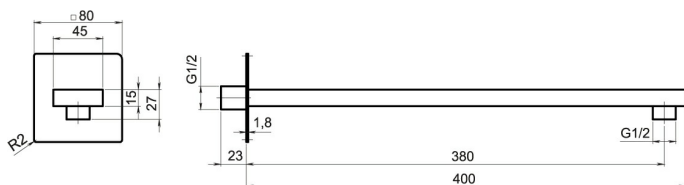

KÓD

SÉRIE

RAM405,0

SARAS

NÁZEV PRODUKTU

PROVEDENÍ

Rameno pevné sprchy hranaté ze stěny 400 mm chrom

chrom

OBRÁZEK

VLASTNOSTI PRODUKTU

- Šířka výrobku [mm]: 80
- Výška krabice [mm]: 460
- Provedení: chrom
- Hloubka krabice [mm]: 95
- Šířka krabice [mm]: 95

TECHNICKÝ VÝKRES

SPECIFIKACE

- EAN: 8590309064770
- Intrastat: 74182000
- Hmotnost brutto [kg]: 0,7
- Hloubka výrobku [mm]: 400
- Výška výrobku [mm]: 80