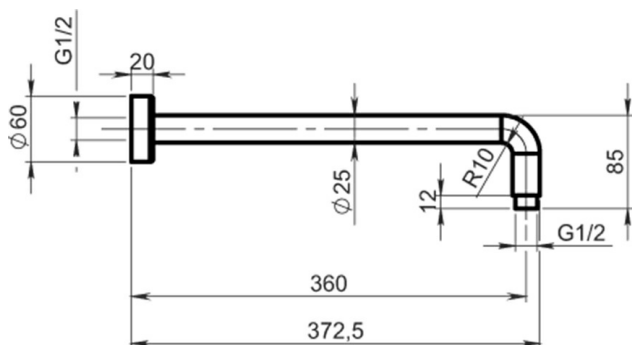

KÓD

RAM350,5

NÁZEV PRODUKTU

Rameno pevné sprchy 350 mm černá

PROVEDENÍ

černá

OBRÁZEK

VLASTNOSTI PRODUKTU

- Šířka výrobku [mm]: 25
- Výška krabice [mm]: 430
- Provedení: černá
- Hloubka krabice [mm]: 30
- Šířka krabice [mm]: 100

TECHNICKÝ VÝKRES

SPECIFIKACE

- EAN: 8590309084600
- Intrastat: 74182000
- Hmotnost brutto [kg]: 0,389
- Hloubka výrobku [mm]: 350
- Výška výrobku [mm]: 60