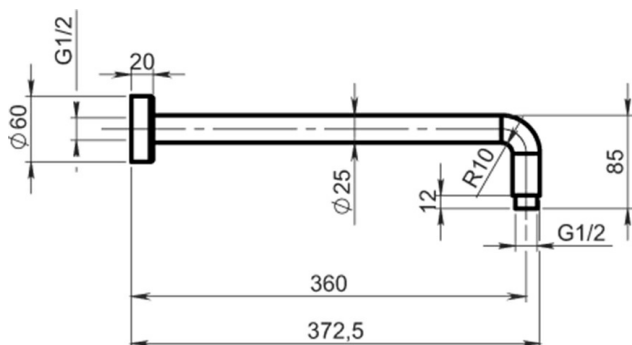

KÓD

RAM350,0

NÁZEV PRODUKTU

Rameno pevné sprchy 350 mm chrom

PROVEDENÍ

chrom

OBRÁZEK

VLASTNOSTI PRODUKTU

- Šířka výrobku [mm]: 25
- Výška krabice [mm]: 30
- Provedení: chrom
- Hloubka krabice [mm]: 400
- Šířka krabice [mm]: 95

TECHNICKÝ VÝKRES

SPECIFIKACE

- EAN: 8590309077022
- Intrastat: 74182000
- Hmotnost brutto [kg]: 0,38
- Hloubka výrobku [mm]: 350
- Výška výrobku [mm]: 60