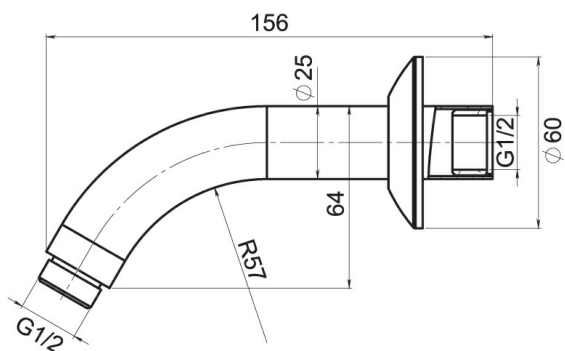

KÓD

RAM200,0

NÁZEV PRODUKTU

Rameno pevné sprchy ze stěny 160 mm chrom

PROVEDENÍ

chrom

OBRÁZEK

VLASTNOSTI PRODUKTU

- Šířka výrobku [mm]: 14
- Výška krabice [mm]: 46
- Provedení: chrom
- Hloubka krabice [mm]: 170
- Šířka krabice [mm]: 67

TECHNICKÝ VÝKRES

SPECIFIKACE

- EAN: 8590309117070
- Intrastat: 74182000
- Hmotnost brutto [kg]: 0,15
- Hloubka výrobku [mm]: 160
- Výška výrobku [mm]: 20