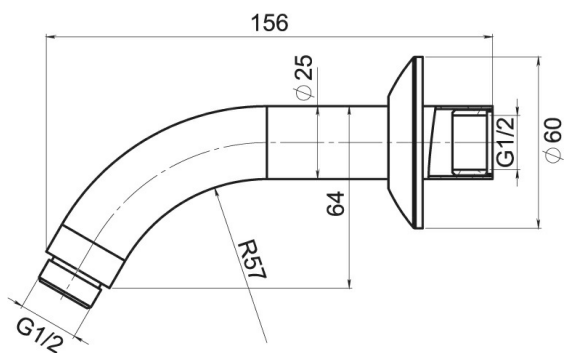

KÓD

RAM200,0

NÁZEV PRODUKTU

Rameno pevné sprchy ze stěny 160 mm chrom

PROVEDENÍ

chrom

OBRÁZEK

VLASTNOSTI PRODUKTU

- Šířka výrobku [mm]: 14
- Výška krabice [mm]: 46
- Provedení: chrom
- Hloubka krabice [mm]: 170
- Šířka krabice [mm]: 67

TECHNICKÝ VÝKRES

SPECIFIKACE

- EAN: 8590309117070
- Intrastat: 74182000
- Hmotnost brutto [kg]: 0,15
- Hloubka výrobku [mm]: 160
- Výška výrobku [mm]: 20