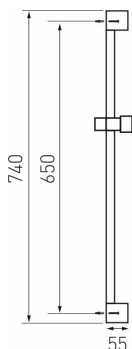

KÓD

SÉRIE

RAIL858,0

SARAS

NÁZEV PRODUKTU

PROVEDENÍ

Kovový hranatý posuvný držák sprchy chrom

chrom

OBRÁZEK

VLASTNOSTI PRODUKTU

- Šířka výrobku [mm]: 80
- Hloubka krabice [mm]: 65
- Šířka krabice [mm]: 130
- Výška krabice [mm]: 750
- Provedení: chrom

TECHNICKÝ VÝKRES

SPECIFIKACE

- EAN: 8590309064732
- Intrastat: 74182000
- Hmotnost brutto [kg]: 1,13
- Výška výrobku [mm]: 740
- Hloubka výrobku [mm]: 60