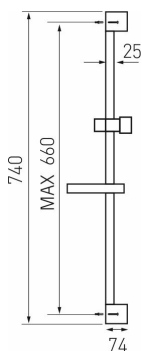

KÓD

RAIL601,0

NÁZEV PRODUKTU

Posuvný držák sprchy s nastavitelnou roztečí

PROVEDENÍ

chrom

OBRÁZEK

VLASTNOSTI PRODUKTU

- Hloubka krabice [mm] : 83
- Šířka krabice [mm] : 194
- Výška krabice [mm] : 812
- Provedení: chrom

TECHNICKÝ VÝKRES

SPECIFIKACE

- EAN: 8590309068860
- Intrastat: 39249000
- Hmotnost brutto [kg]: 0,583