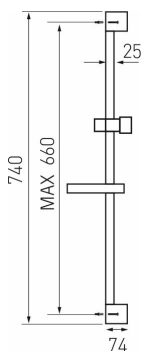

KÓD

**RAIL601,0**

NÁZEV PRODUKTU

Posuvný držák sprchy s nastavitelnou roztečí

PROVEDENÍ

chrom

OBRÁZEK

VLASTNOSTI PRODUKTU

- Hloubka krabice [mm] : 83
- Šířka krabice [mm] : 194
- Výška krabice [mm] : 812
- Provedení: chrom

TECHNICKÝ VÝKRES

SPECIFIKACE

- EAN: 8590309068860
- Intrastat: 39249000
- Hmotnost brutto [kg]: 0,583