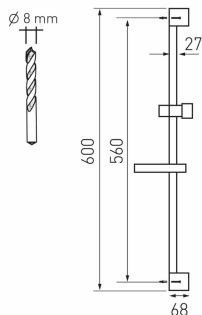

KÓD

**RAIL4,0**

NÁZEV PRODUKTU

Posuvný držák sprchy s mýdlenkou chrom

PROVEDENÍ

chrom

OBRÁZEK

VLASTNOSTI PRODUKTU

- Hloubka krabice [mm] : 80
- Šířka krabice [mm] : 210
- Výška krabice [mm] : 700
- Provedení: chrom

TECHNICKÝ VÝKRES

SPECIFIKACE

- EAN: 8590309064756
- Intrastat: 39249000
- Hmotnost brutto [kg]: 0,66