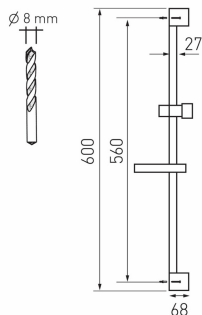

KÓD

RAIL4,0

NÁZEV PRODUKTU

Posuvný držák sprchy s mýdlenkou chrom

PROVEDENÍ

chrom

OBRÁZEK

VLASTNOSTI PRODUKTU

- Hloubka krabice [mm] : 80
- Šířka krabice [mm] : 210
- Výška krabice [mm] : 700
- Provedení: chrom

TECHNICKÝ VÝKRES

SPECIFIKACE

- EAN: 8590309064756
- Intrastat: 39249000
- Hmotnost brutto [kg]: 0,66