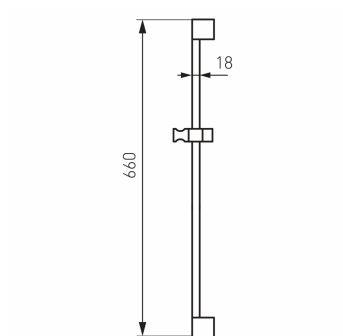

KÓD

RAIL1,0

NÁZEV PRODUKTU

Posuvný držák sprchy chrom

PROVEDENÍ

chrom

OBRÁZEK

VLASTNOSTI PRODUKTU

- Materiál sprchové tyče: kov
- Otočný držák sprchy: Ano
- Rozteč upevňovacích prvků tyče [mm]: 660
- Výška sprchové tyče [mm]: 660
- Šířka výrobku [mm]: 120
- Provedení: chrom

TECHNICKÝ VÝKRES

SPECIFIKACE

- EAN: 8590309022428
- Intrastat: 39249000
- Hmotnost brutto [kg]: 0,256
- Výška výrobku [mm]: 660
- Hloubka výrobku [mm]: 60