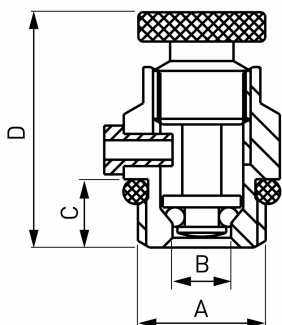

SYMBOL ZAKŁADOWY

RA501/8

NAZWA PRODUKTU

Odvzdušňovací ventil kovový ruční 1/4"

ZDJEČIE GŁÓWNE

CECHY PRODUKTU

- Kolor uchwyty: nikiel
- Rodzaj uchwyty: pokrętko
- Ciśnienie nominalne [bar]: 10
- Maksymalna temperatura pracy [°C]: 120
- Wykończenie: 1/4"

RYSUNEK TECHNICZNY

SPECYFIKACJA

- 3_Przyłącze: 1/4"
- Wymiar A: 1/4"
- 1_Wymiar B: 5.8
- 1_Wymiar C: 7
- 1_Wymiar D: 24.5
- GTIN: 8590309048558
- Kod celny CN: 84818039
- Masa brutto [kg]: 0,018