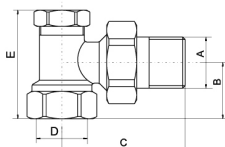

KÓD

RA330/15

NÁZEV PRODUKTU

Radiátorové šroubení uzavíratelné rohové 1/2"

OBRÁZEK

VLASTNOSTI PRODUKTU

- Provedení: 1/2"

TECHNICKÝ VÝKRES

SPECIFIKACE

RA330		Radiátorové šroubení uzavíratelné rohové				
A-D	B [mm]	C [mm]	E [mm]	Rozměr	balení [ks]	Zkratka
3/8"	22	46,5	43,5	3/8"	12	RA330/10
1/2"	23	51,5	43,5	1/2"	12	RA330/15

- EAN: 8590309048497
- Intrastat: 74122000
- Hmotnost brutto [kg]: 0,159