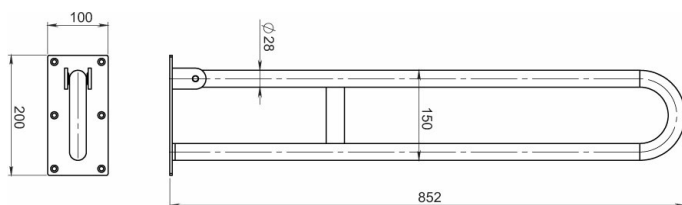

KÓD

R66813,4

NOVINKA

SÉRIE

METALIA HELP

NÁZEV PRODUKTU

Úchyt dvojítký sklopný 852mm kartáčovaná nerez

PROVEDENÍ

nerezová ocel

OBRÁZEK

PIKTOGRAM

VLASTNOSTI PRODUKTU

- Materiál těla/výrobní materiál: nerezová ocel
- Šířka výrobku [mm]: 100
- Hloubka krabice [mm]: 865
- Šířka krabice [mm]: 210
- Výška krabice [mm]: 115
- Provedení: kartáčovaná nerez

TECHNICKÝ VÝKRES

SPECIFIKACE

- Výška výrobku [mm]: 200
- EAN: 8590309132523
- Intrastat: 73249000
- Hmotnost brutto [kg]: 3,446
- Hloubka výrobku [mm]: 852