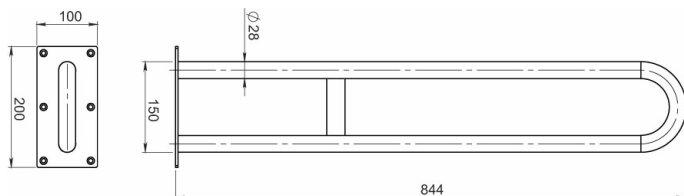

KÓD

SÉRIE

R6681,4

NOVINKA

METALIA HELP

NÁZEV PRODUKTU

PROVEDENÍ

Madlo dvojité pevné 844mm kartáčovaná nerez

nerezová ocel

OBRÁZEK

PIKTOGRAM

VLASTNOSTI PRODUKTU

- Materiál těla/výrobní materiál: nerezová ocel
- Šířka výrobku [mm]: 100
- Hloubka krabice [mm]: 865
- Šířka krabice [mm]: 210
- Výška krabice [mm]: 115
- Provedení: kartáčovaná nerez

TECHNICKÝ VÝKRES

SPECIFIKACE

- Výška výrobku [mm]: 200
- EAN: 8590309132509
- Intrastat: 73249000
- Hmotnost brutto [kg]: 3,278
- Hloubka výrobku [mm]: 844