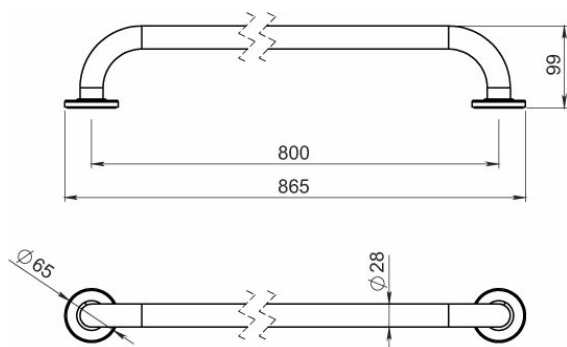

KÓD

SÉRIE

R6680,4

NOVINKA

METALIA HELP

NÁZEV PRODUKTU

PROVEDENÍ

Madlo rovné 800 mm s krytkami kartáčovaná nerez

nerezová ocel

OBRÁZEK

PIKTOGRAM

VLASTNOSTI PRODUKTU

- Šířka výrobku [mm]: 870
- Hloubka krabice [mm]: 880
- Šířka krabice [mm]: 110
- Výška krabice [mm]: 80
- Provedení: kartáčovaná nerez

TECHNICKÝ VÝKRES

SPECIFIKACE

- Výška výrobku [mm]: 65
- EAN: 8590309132486
- Intrastat: 73249000
- Hmotnost brutto [kg]: 1,472
- Hloubka výrobku [mm]: 100