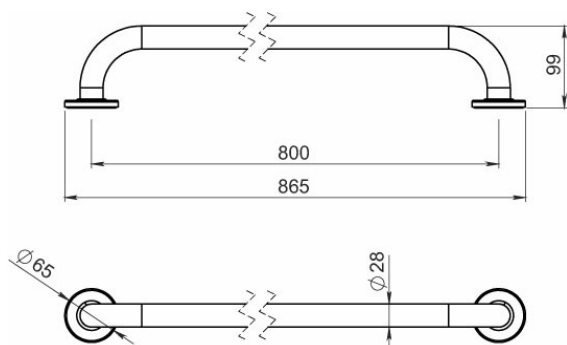

KÓD

R6680,44

SÉRIE

HELP

NÁZEV PRODUKTU

Madlo rovné 800 mm s krytkami leštěná nerez

OBRÁZEK

PIKTOGRAM

VLASTNOSTI PRODUKTU

- Šířka výrobku [mm]: 870
- Hloubka krabice [mm]: 880
- Výška krabice [mm]: 80
- Šířka krabice [mm]: 110
- Provedení: leštěná nerez

TECHNICKÝ VÝKRES

SPECIFIKACE

- EAN: 8590309067498
- Intrastat: 73249000
- Hmotnost brutto [kg]: 1,472
- Výška výrobku [mm]: 65
- Hloubka výrobku [mm]: 100