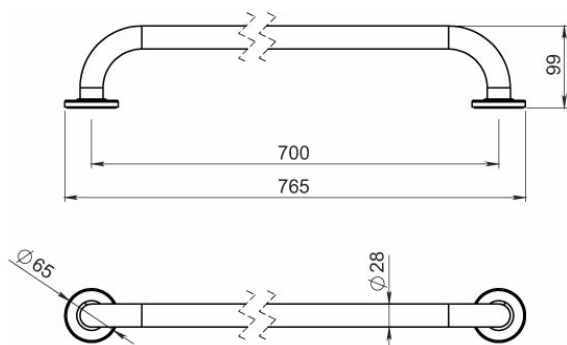

KÓD

R6670,4

NOVINKA

SÉRIE

METALIA HELP

NÁZEV PRODUKTU

Madlo rovné 700 mm s krytkami kartáčovaná nerez

PROVEDENÍ

nerezová ocel

OBRÁZEK

PIKTOGRAM

VLASTNOSTI PRODUKTU

- Šířka výrobku [mm]: 770
- Hloubka krabice [mm]: 880
- Šířka krabice [mm]: 110
- Výška krabice [mm]: 80
- Provedení: kartáčovaná nerez

TECHNICKÝ VÝKRES

SPECIFIKACE

- Výška výrobku [mm]: 65
- EAN: 8590309132479
- Hloubka výrobku [mm]: 100