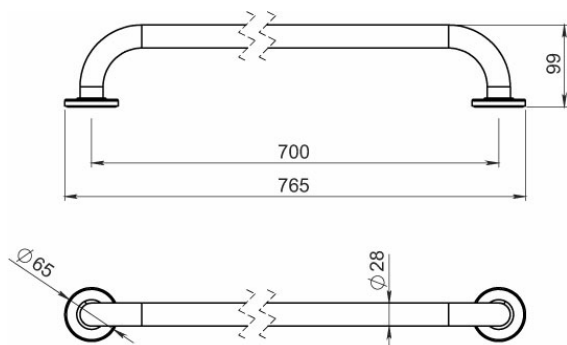

KÓD

R6670,44

NÁZEV PRODUKTU

Madlo rovné 700 mm s krytkami leštěná nerez

OBRÁZEK

PIKTOGRAM

VLASTNOSTI PRODUKTU

- Šířka výrobku [mm]: 770
- Hloubka krabice [mm]: 880
- Výška krabice [mm]: 80
- Šířka krabice [mm]: 110
- Provedení: leštěná nerez

TECHNICKÝ VÝKRES

SPECIFIKACE

- EAN: 8590309067481
- Výška výrobku [mm]: 65
- Hloubka výrobku [mm]: 100