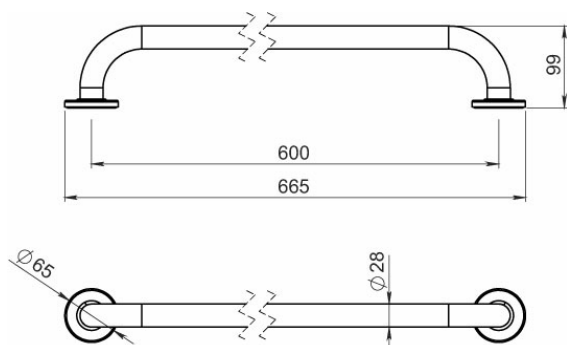

KÓD

SÉRIE

R6661,4

NOVINKA

METALIA HELP

NÁZEV PRODUKTU

PROVEDENÍ

Madlo rovné 600 mm s krytkami kartáčovaná nerez

nerezová ocel

OBRÁZEK

PIKTOGRAM

VLASTNOSTI PRODUKTU

- Šířka výrobku [mm]: 670
- Hloubka krabice [mm]: 680
- Šířka krabice [mm]: 110
- Výška krabice [mm]: 80
- Provedení: kartáčovaná nerez

TECHNICKÝ VÝKRES

SPECIFIKACE

- Výška výrobku [mm]: 65
- EAN: 8590309132462
- Intrastat: 73249000
- Hmotnost brutto [kg]: 1,18
- Hloubka výrobku [mm]: 100