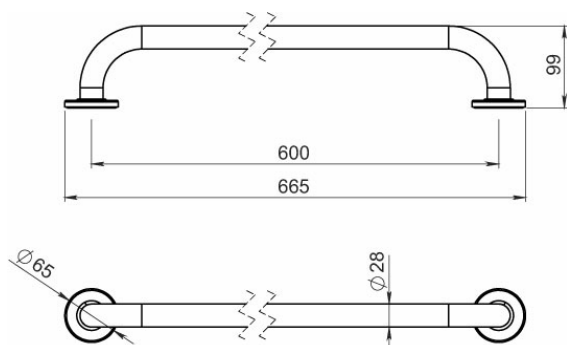

KÓD

R6661,44

SÉRIE

HELP

NÁZEV PRODUKTU

Madlo rovné 600 mm s krytkami leštěná nerez

PROVEDENÍ

leštěná nerezová ocel

OBRÁZEK

PIKTOGRAM

VLASTNOSTI PRODUKTU

- Šířka výrobku [mm]: 670
- Hloubka krabice [mm]: 680
- Výška krabice [mm]: 80
- Šířka krabice [mm]: 110
- Provedení: leštěná nerez

TECHNICKÝ VÝKRES

SPECIFIKACE

- EAN: 8590309067474
- Intrastat: 73249000
- Hmotnost brutto [kg]: 1,18
- Výška výrobku [mm]: 65
- Hloubka výrobku [mm]: 100