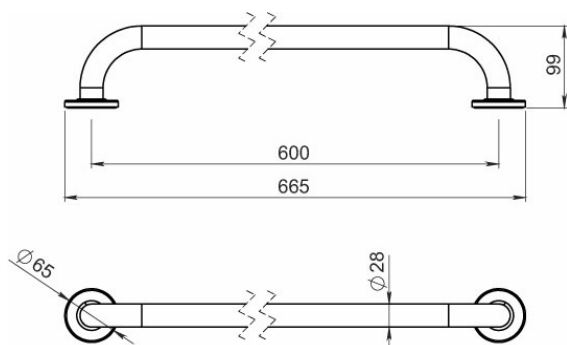

KÓD

R6661,44

SÉRIE

HELP

NÁZEV PRODUKTU

Madlo rovné 600 mm s krytkami leštěná nerez

OBRÁZEK

PIKTOGRAM

VLASTNOSTI PRODUKTU

- Šířka výrobku [mm]: 670
- Hloubka krabice [mm]: 680
- Výška krabice [mm]: 80
- Šířka krabice [mm]: 110
- Provedení: leštěná nerez

TECHNICKÝ VÝKRES

SPECIFIKACE

- EAN: 8590309067474
- Intrastat: 73249000
- Hmotnost brutto [kg]: 1,18
- Výška výrobku [mm]: 65
- Hloubka výrobku [mm]: 100