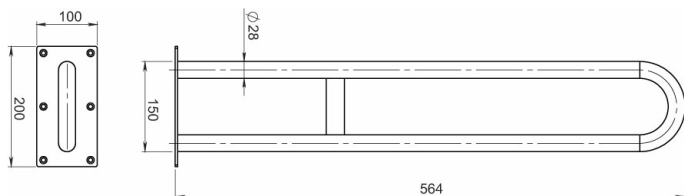

KÓD

SÉRIE

R6660,4

NOVINKA

METALIA HELP

NÁZEV PRODUKTU

PROVEDENÍ

Madlo dvojité pevné 564 mm kartáčovaná nerez

nerezová ocel

OBRÁZEK

PIKTOGRAM

VLASTNOSTI PRODUKTU

- Materiál těla/výrobní materiál: nerezová ocel
- Šířka výrobku [mm]: 100
- Hloubka krabice [mm]: 585
- Šířka krabice [mm]: 210
- Výška krabice [mm]: 115
- Provedení: kartáčovaná nerez

TECHNICKÝ VÝKRES

SPECIFIKACE

- Výška výrobku [mm]: 200
- EAN: 8590309132493
- Intrastat: 73249000
- Hmotnost brutto [kg]: 2,07
- Hloubka výrobku [mm]: 564