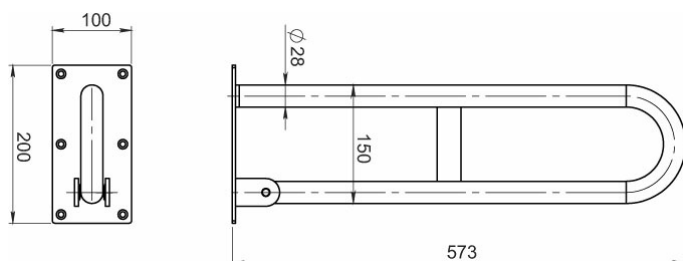

KÓD

SÉRIE

R66550,4

NOVINKA

METALIA HELP

NÁZEV PRODUKTU

PROVEDENÍ

Úchyt dvojité sklopný 572 mm kartáčovaná nerez

nerezová ocel

OBRÁZEK

PIKTOGRAM

VLASTNOSTI PRODUKTU

- Šířka výrobku [mm]: 100
- Hloubka krabice [mm]: 585
- Šířka krabice [mm]: 210
- Výška krabice [mm]: 115
- Provedení: kartáčovaná nerez

TECHNICKÝ VÝKRES

SPECIFIKACE

- Výška výrobku [mm]: 200
- EAN: 8590309132516
- Intrastat: 73249000
- Hmotnost brutto [kg]: 2,598
- Hloubka výrobku [mm]: 572