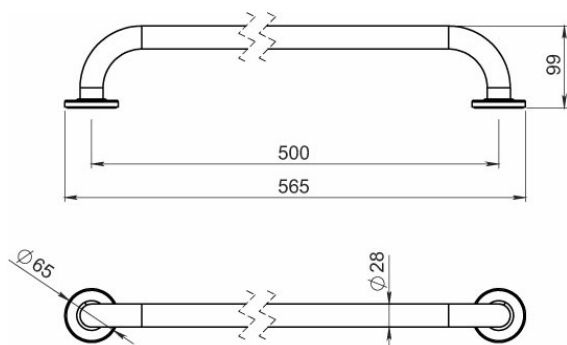

KÓD

SÉRIE

R6650,4

NOVINKA

METALIA HELP

NÁZEV PRODUKTU

PROVEDENÍ

Madlo rovné s krytkami 500 mm kartáčovaná nerez

nerezová ocel

OBRÁZEK

PIKTOGRAM

VLASTNOSTI PRODUKTU

- Materiál těla/materiál provedení: sítko z nerezové oceli
- Délka [mm]: 500
- Šířka [mm]: 570
- Výška [mm]: 62
- Hloubka krabice [mm]: 680
- Šířka krabice [mm]: 110
- Výška krabice [mm]: 80
- Provedení: kartáčovaná nerez

TECHNICKÝ VÝKRES

SPECIFIKACE

- Výška [mm]: 65
- EAN: 8590309132455
- Intrastat: 73249000
- Hmotnost brutto [kg]: 1,31
- Hloubka [mm]: 100